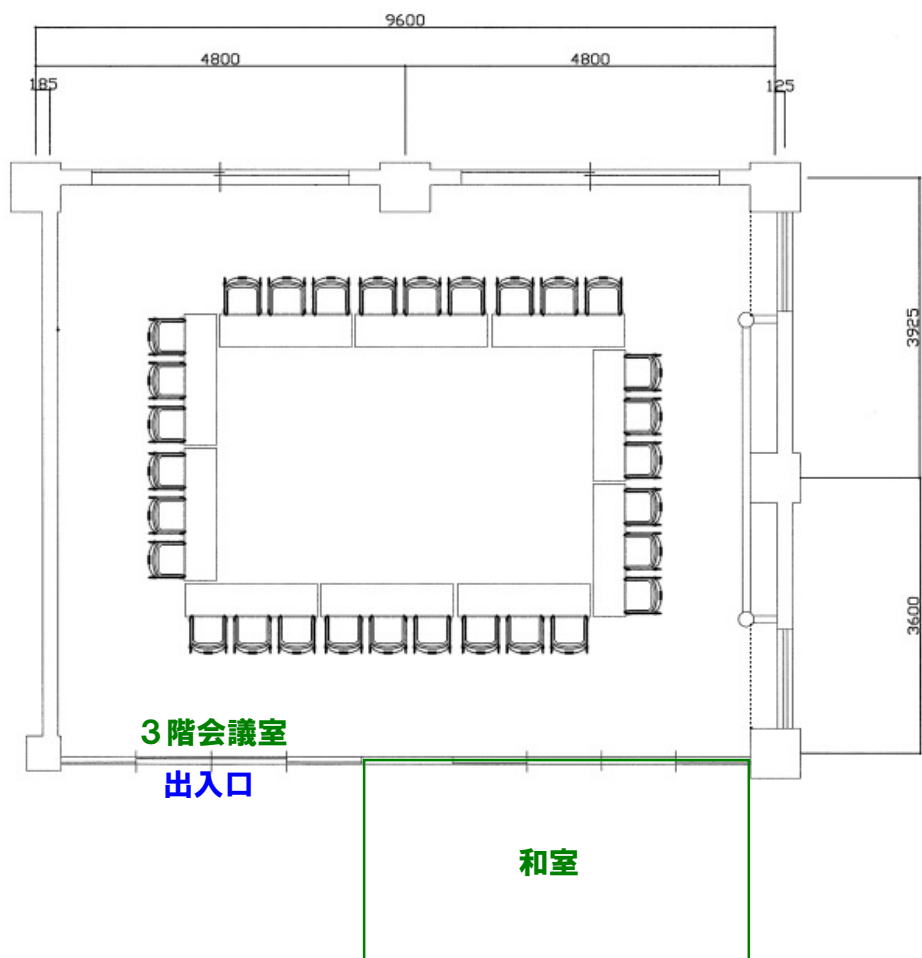

【参考レイアウト・口型】

3階会議室 72.50m<sup>2</sup>

【参考レイアウト・教室型】

3階会議室 72.50m<sup>2</sup>

埼佛会館事務局では、配置ならびに後片づけを行いませんので予めご了承ください。  
終了時には、机と椅子を元の位置に戻してください。