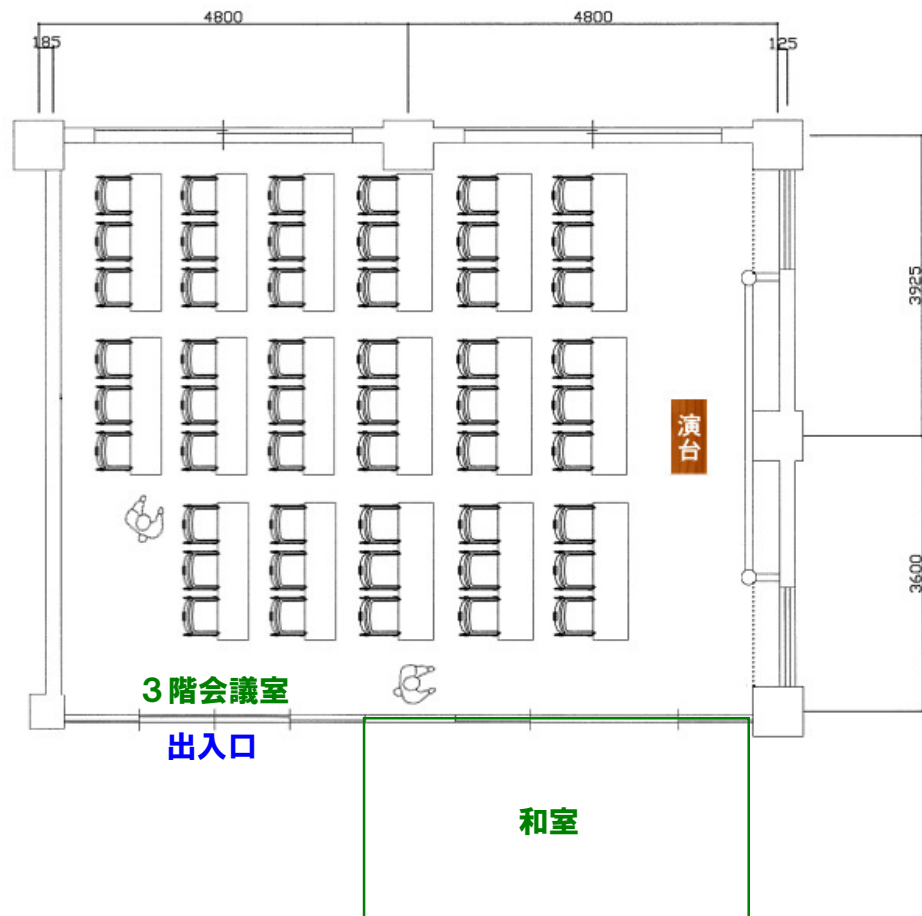

【参考レイアウト・口型】

3階会議室 72.50m<sup>2</sup>

【参考レイアウト・教室型】

3階会議室 72.50m<sup>2</sup>

埼佛会館事務局では、配置ならびに後片づけを行いませんので予めご了承ください。  
終了時には、机と椅子を元の位置に戻してください。