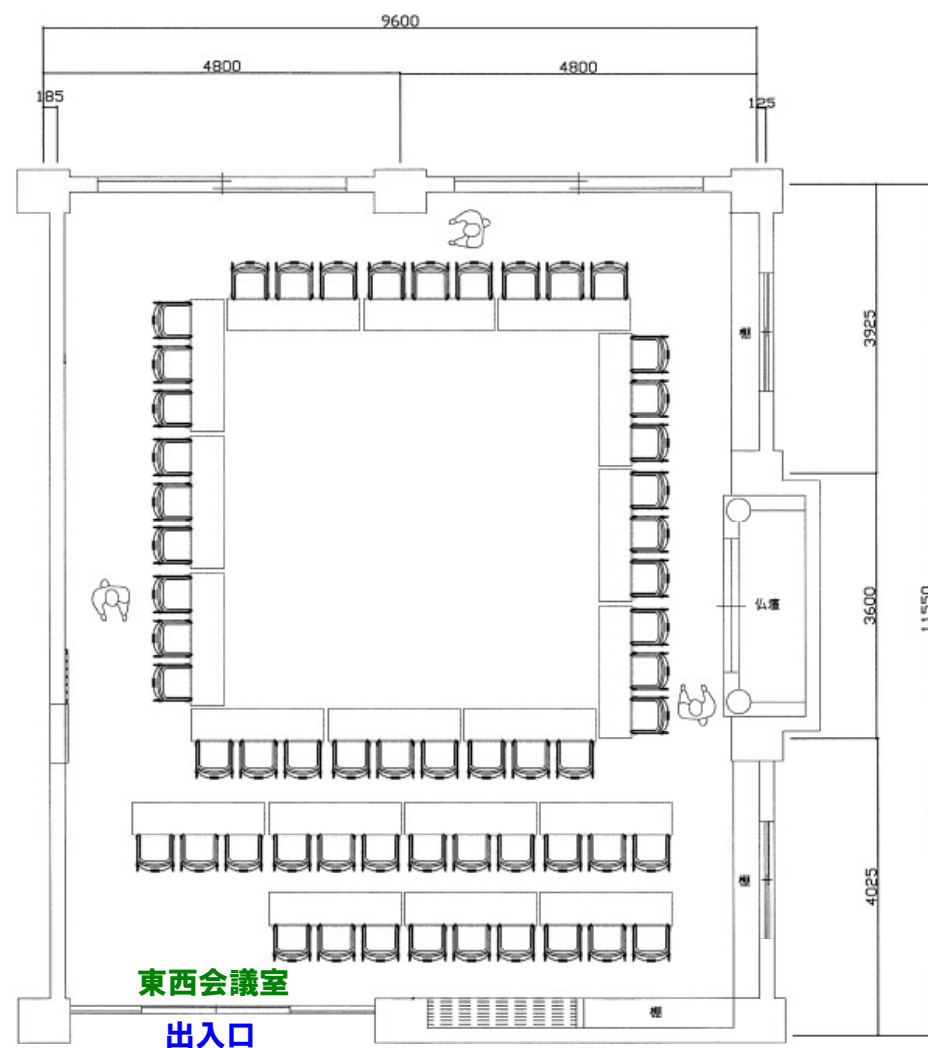

【参考レイアウト・教室型】
2階東西会議室 110.62㎡

【参考レイアウト・口型】
東会議室 (左側) 47.05㎡
西会議室 (右側) 63.57㎡

埼佛会館事務局では、配置ならびに後片づけを行いませんので予めご了承ください。
終了時には、机と椅子を元の位置に戻してください。

【参考レイアウト・口型】 2階東西会議室 110.62㎡

埼佛会館事務局では、配置ならびに後片づけを行いませんので予めご了承ください。
終了時には、机と椅子を元の位置に戻してください。