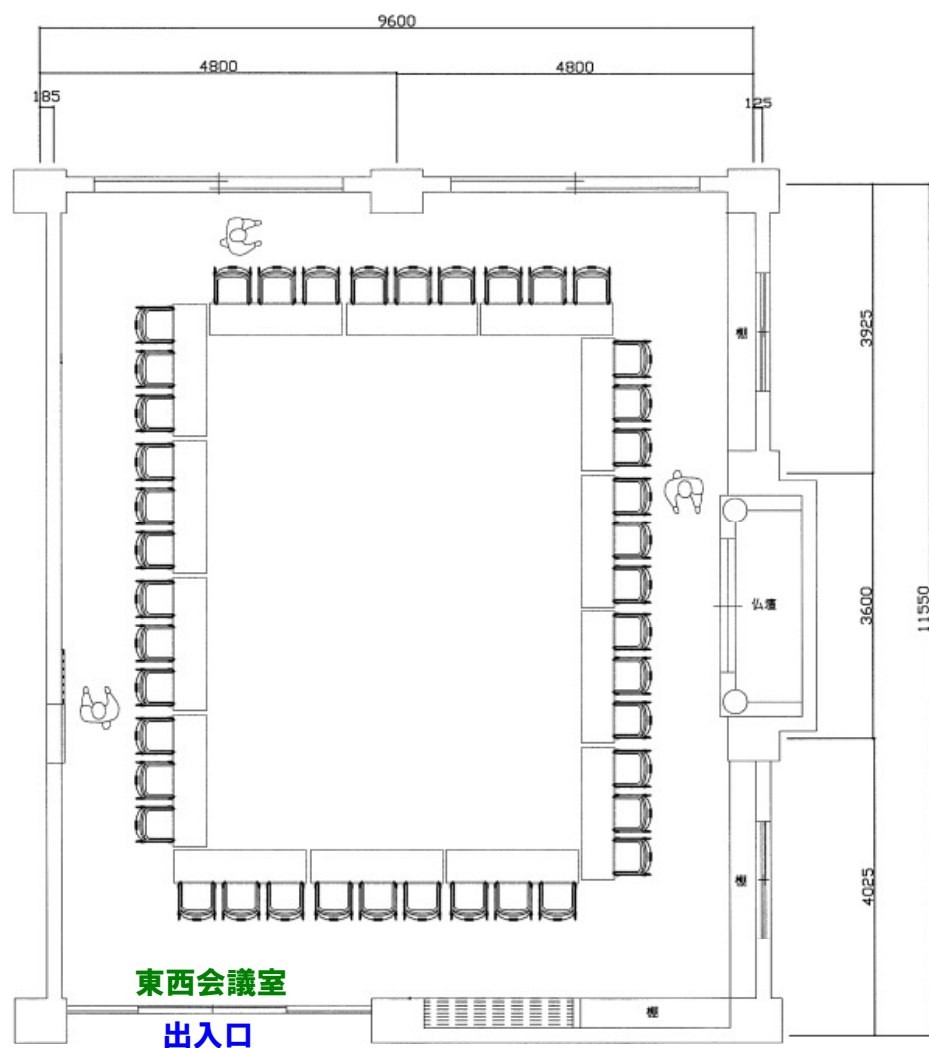

【参考レイアウト・教室型】
2階東西会議室 110.62㎡

【参考レイアウト・口型】
東会議室 (左側) 47.05㎡
西会議室 (右側) 63.57㎡

埼佛会館事務局では、配置ならびに後片づけを行いませんので予めご了承ください。
終了時には、机と椅子を元の位置に戻してください。

【参考レイアウト・口型】 2階東西会議室 110.62㎡

埼佛会館事務局では、配置ならびに後片づけを行いませんので予めご了承ください。
終了時には、机と椅子を元の位置に戻してください。