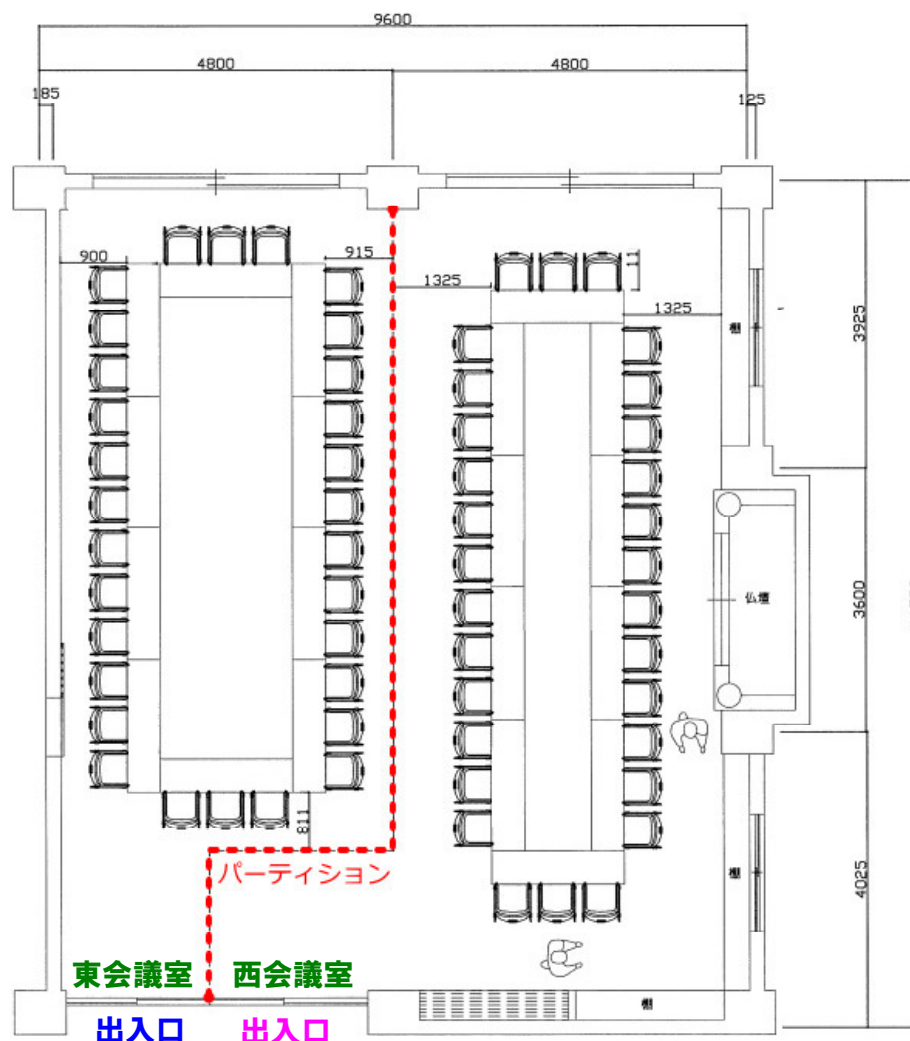

【参考レイアウト・教室型】
2階東西会議室 110.62㎡

【参考レイアウト・口型】
東会議室 (左側) 47.05㎡
西会議室 (右側) 63.57㎡

埼佛会館事務局では、配置ならびに後片づけを行いませんので予めご了承ください。
終了時には、机と椅子を元の位置に戻してください。

【参考レイアウト・口型】 2階東西会議室 110.62㎡

埼佛会館事務局では、配置ならびに後片づけを行いませんので予めご了承ください。
終了時には、机と椅子を元の位置に戻してください。