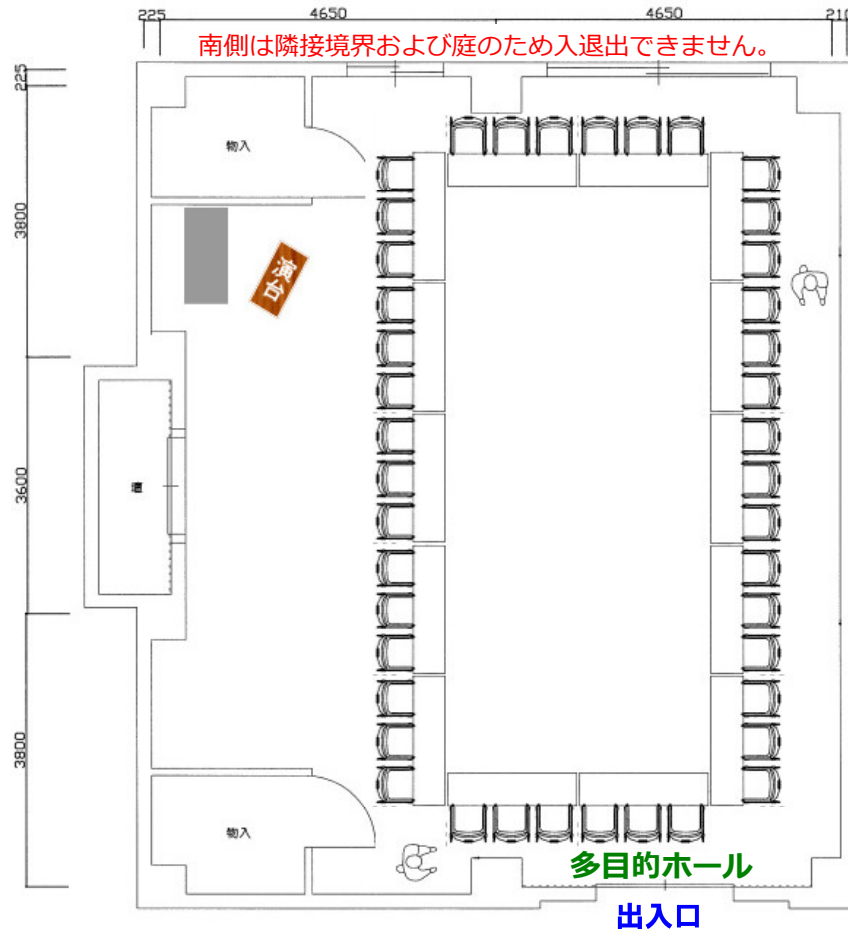

【参考レイアウト・教室型】 1階多目的ホール 115.30㎡

埼佛会館事務局では、配置ならびに後片づけを行いませんので予めご了承ください。
終了時には、机と椅子を元の位置に戻してください。

【参考レイアウト・口型】 1階多目的ホール 115.30㎡

埼佛会館事務局では、配置ならびに後片づけを行いませんので予めご了承ください。
終了時には、机と椅子を元の位置に戻してください。

【参考レイアウト・椅子】 1階多目的ホール 115.30㎡

埼佛会館事務局では、配置ならびに後片づけを行いませんので予めご了承ください。終了時には、机と椅子を元の位置に戻してください。