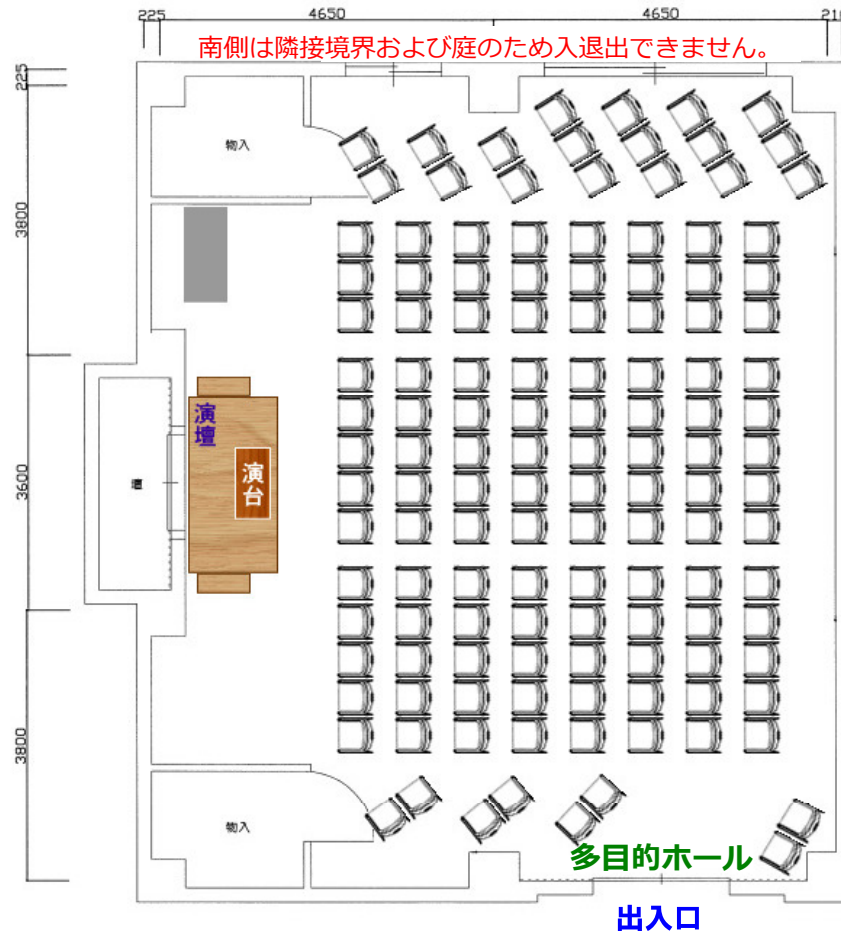

【参考レイアウト・教室型】 1階多目的ホール 115.30㎡

埼佛会館事務局では、配置ならびに後片づけを行いませんので予めご了承ください。
終了時には、机と椅子を元の位置に戻してください。

【参考レイアウト・口型】 1階多目的ホール 115.30㎡

埼佛会館事務局では、配置ならびに後片づけを行いませんので予めご了承ください。
終了時には、机と椅子を元の位置に戻してください。

【参考レイアウト・椅子】 1階多目的ホール 115.30㎡

埼佛会館事務局では、配置ならびに後片づけを行いませんので予めご了承ください。終了時には、机と椅子を元の位置に戻してください。