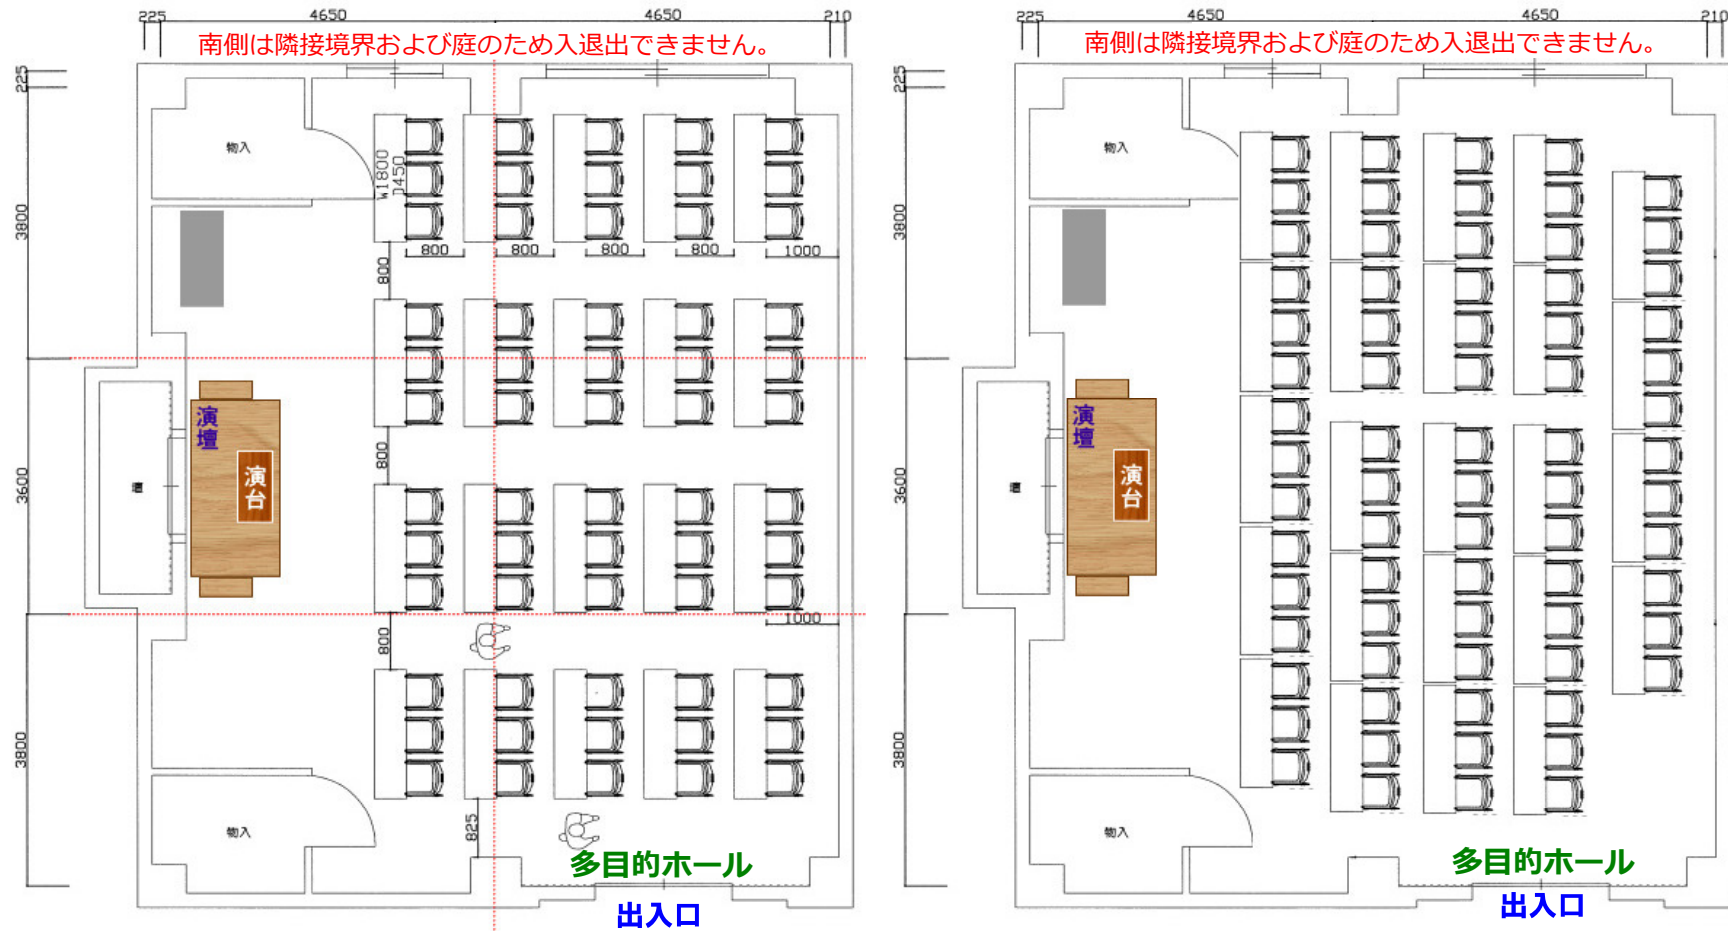

【参考レイアウト・教室型】 1階多目的ホール 115.30㎡

埼佛会館事務局では、配置ならびに後片づけを行いませんので予めご了承ください。
終了時には、机と椅子を元の位置に戻してください。

【参考レイアウト・口型】 1階多目的ホール 115.30㎡

埼佛会館事務局では、配置ならびに後片づけを行いませんので予めご了承ください。
終了時には、机と椅子を元の位置に戻してください。

【参考レイアウト・椅子】 1階多目的ホール 115.30㎡

埼佛会館事務局では、配置ならびに後片づけを行いませんので予めご了承ください。終了時には、机と椅子を元の位置に戻してください。