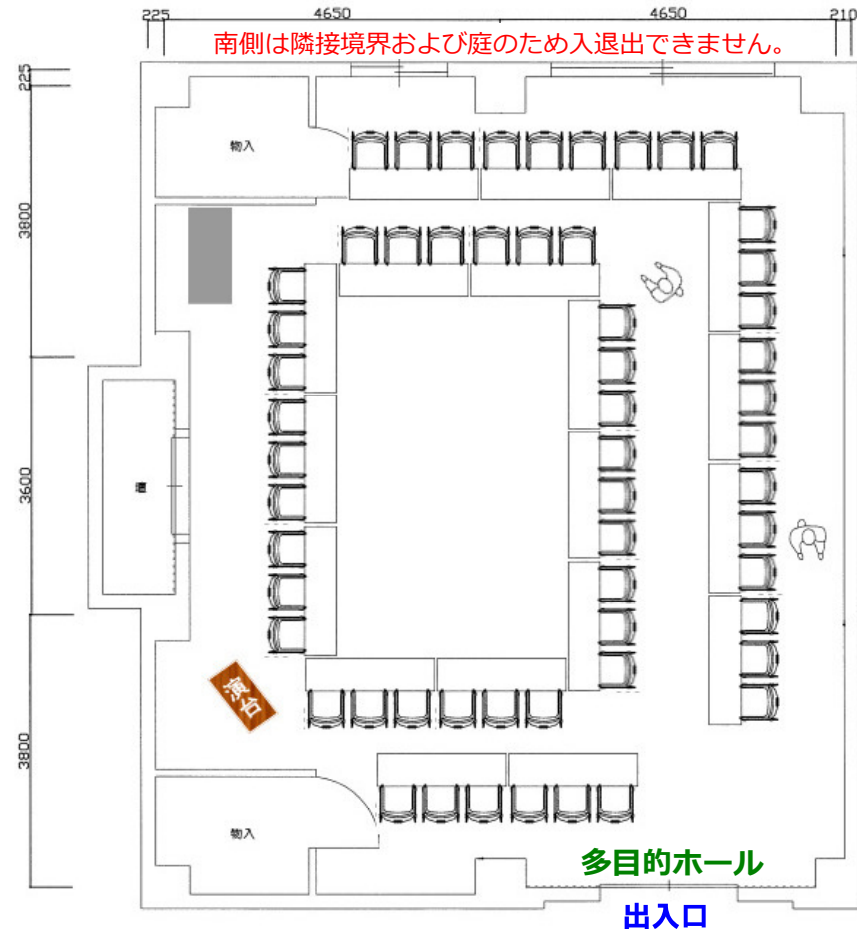

【参考レイアウト・教室型】 1階多目的ホール 115.30㎡

埼佛会館事務局では、配置ならびに後片づけを行いませんので予めご了承ください。
終了時には、机と椅子を元の位置に戻してください。

【参考レイアウト・口型】 1階多目的ホール 115.30㎡

埼佛会館事務局では、配置ならびに後片づけを行いませんので予めご了承ください。
終了時には、机と椅子を元の位置に戻してください。

【参考レイアウト・椅子】 1階多目的ホール 115.30㎡

埼佛会館事務局では、配置ならびに後片づけを行いませんので予めご了承ください。終了時には、机と椅子を元の位置に戻してください。